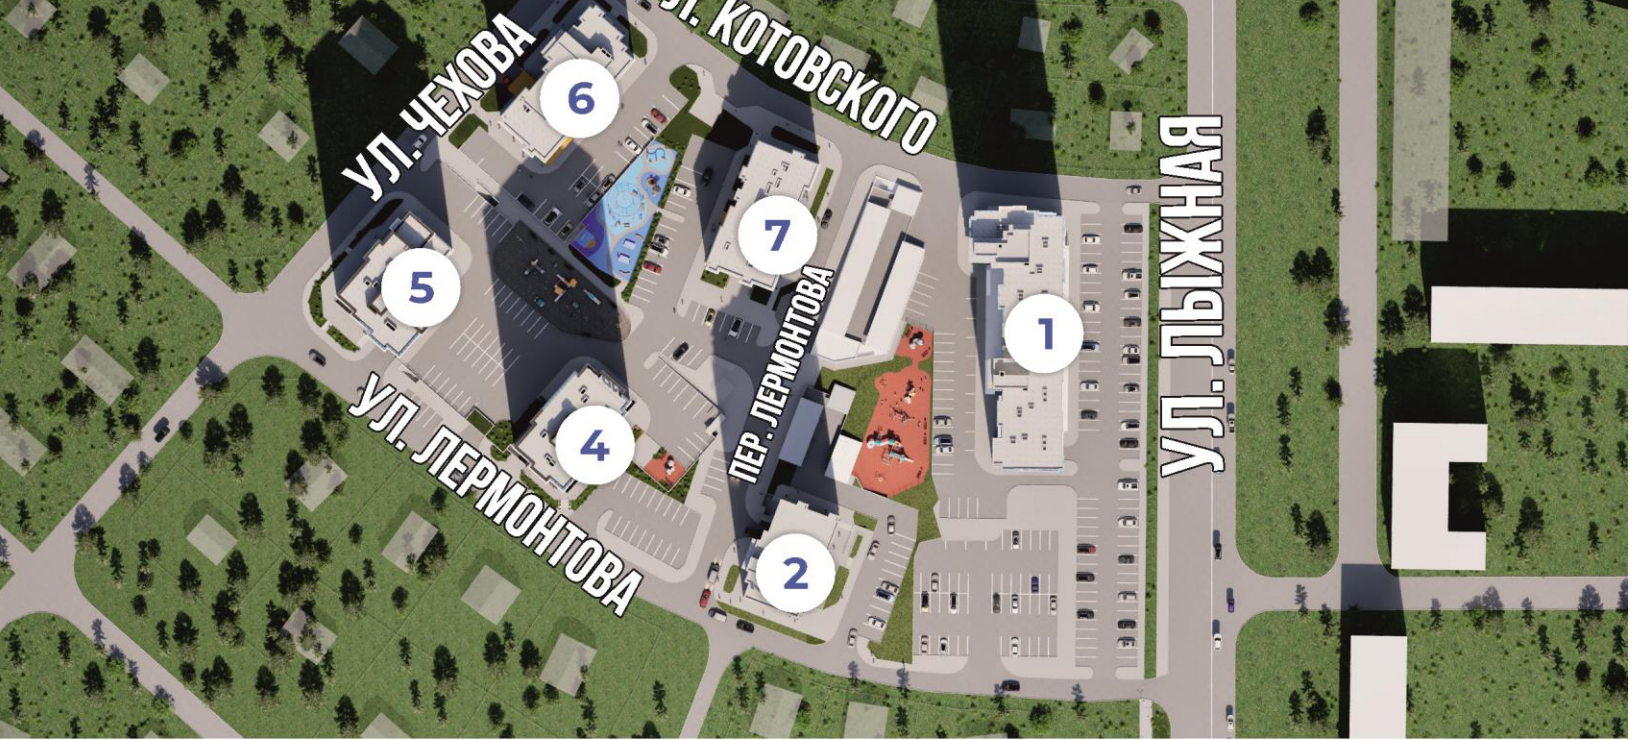

КАРЕЛЬСКИЙ

МОНОЛИТНЫЙ
ЖИЛОЙ КОМПЛЕКС

7 ДОМ

КАРЕЛЬСКИЙ

МОНОЛИТНЫЙ
ЖИЛОЙ КОМПЛЕКС

15 МИНУТ
ДО ЦЕНТРА ГОРОДА

АВТОНОМНАЯ
КРЫШНАЯ КОТЕЛЬНАЯ

МОНОЛИТНЫЙ
ДОМ

ПОТОЛКИ
ОТ 2,76 М

ДИЗАЙН-ОТДЕЛКА
ХОЛЛОВ

ВИДЕОНАБЛЮДЕНИЕ
И СЛУЖБА КОНСЬЕРЖА

КЛАДОВЫЕ
ПОМЕЩЕНИЯ В ДОМЕ

NOVA
СТРОИТЕЛЬНАЯ КОМПАНИЯ

59-47-47

 г. Петрозаводск,
пр. Комсомольский, 29

 ck_nova
 nova-invest.pro