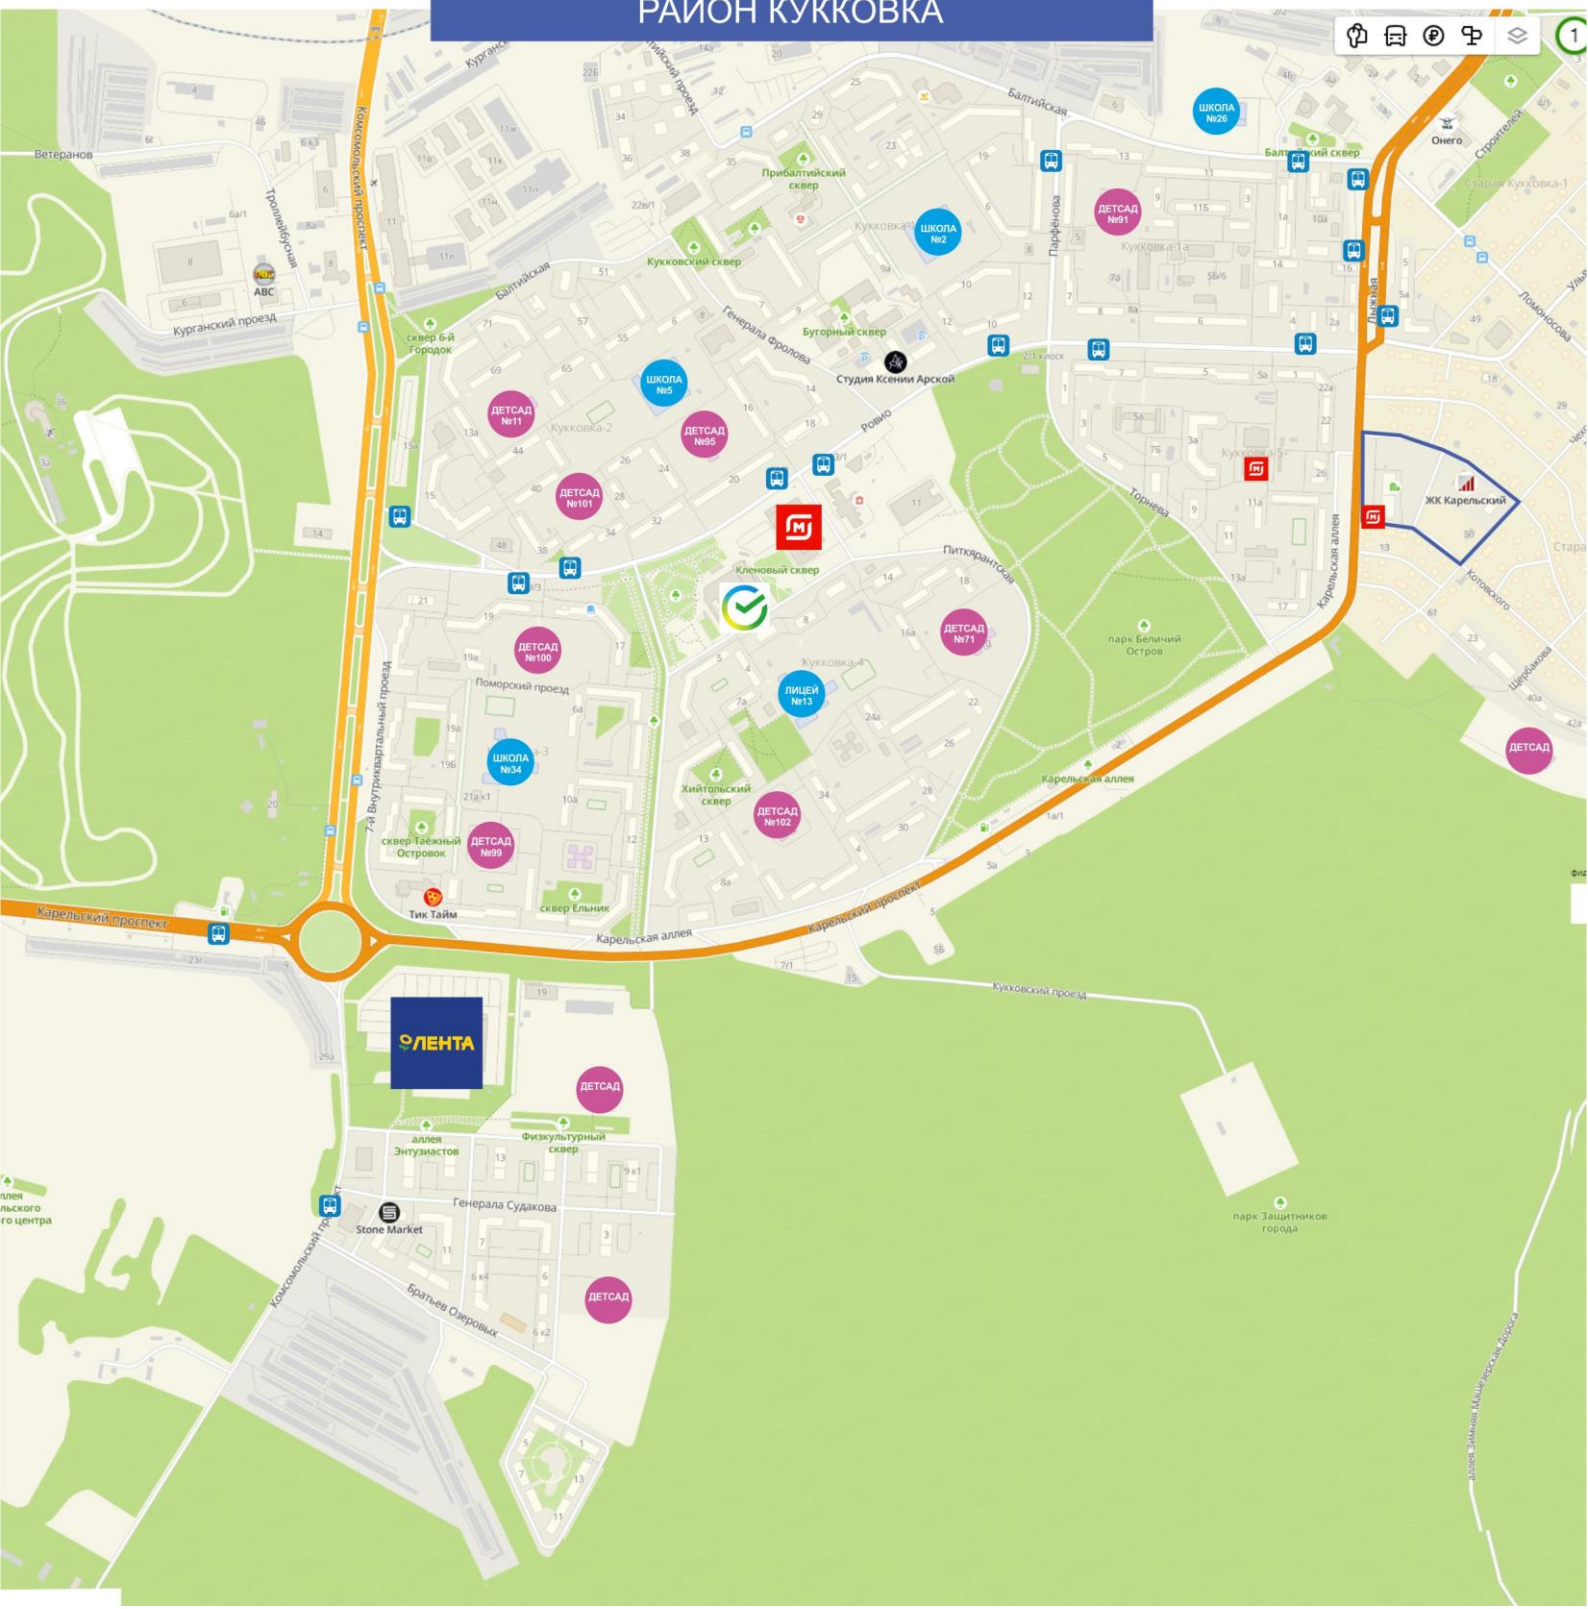

ДЕТСКАЯ
ПЛОЩАДКА

ДИЗАЙН-ОТДЕЛКА
ВХОДНЫХ ГРУПП

КАРЕЛЬСКИЙ

МОНОЛИТНЫЙ
ЖИЛОЙ КОМПЛЕКС

КВАРТИРЫ С «БЕЛОЙ» ОТДЕЛКОЙ

КВАРТИРЫ С ОТДЕЛКОЙ «ПОД КЛЮЧ»

КАРЕЛЬСКИЙ

МОНОЛИТНЫЙ
ЖИЛОЙ КОМПЛЕКС

РАЙОН КУКОВКА

УЛ. ЧЕХОВА

5
ДОМ

УЛ. ЛЕРМОНТОВА

4
ДОМ

УЛ. КОТОВСКОГО

ПЕР. ЛЕРМОНТОВА

2
ДОМ