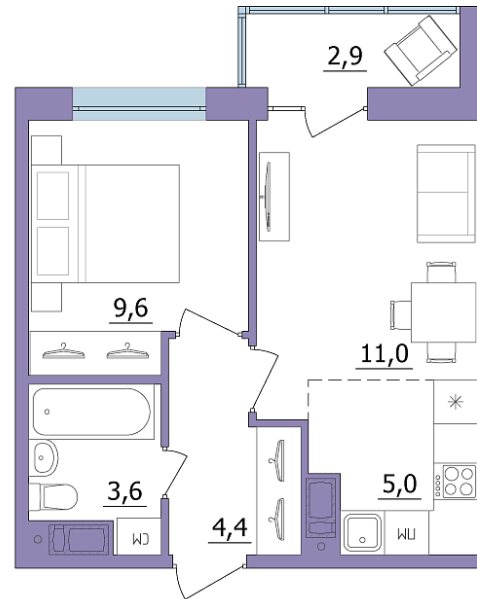

S=36,5 м²

Площадь

36.50 м²

КОМПАС

ЖК «КОМПАС»

Срок сдачи

2 квартал 2026

Стоимость

6 695 000 руб.

Дом Этаж

3 23

Тип квартиры

2-комнатная