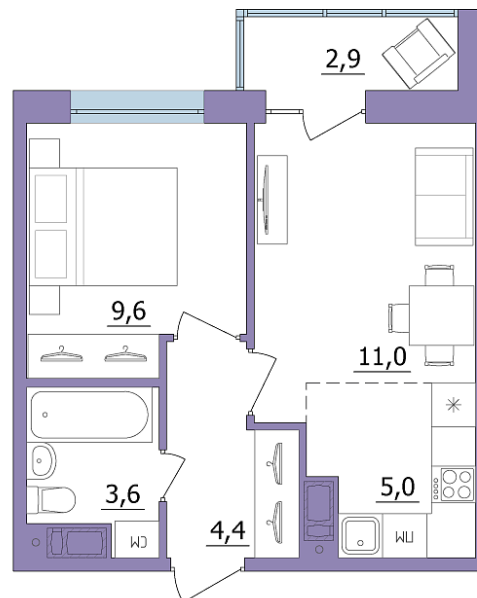

S=36,5 м²

Площадь

36.50 м²

КОМПАС

ЖК «КОМПАС»

Срок сдачи

2 квартал 2026

Стоимость

6 695 000 руб.

Дом Этаж

3 23

Тип квартиры

2-комнатная