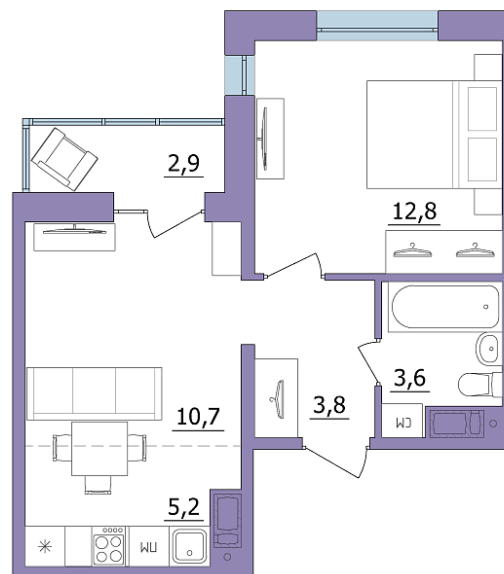

S=39,0 м²

Площадь

39.00 м²

КОМПАС

ЖК «КОМПАС»

Срок сдачи

2 квартал 2026

Стоимость

7 055 000 руб.

Дом Этаж

3 23

Тип квартиры

2-комнатная