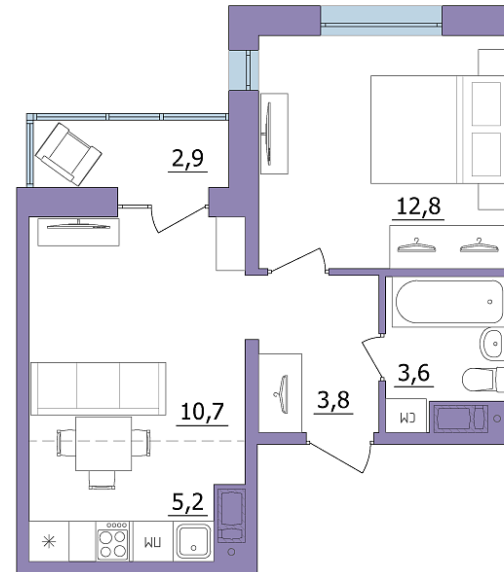

S=39,0 м²

Площадь

**39.00 м²**

КОМПАС

ЖК «КОМПАС»

Срок сдачи

**2 квартал 2026**

Стоимость

**7 055 000 руб.**

Дом Этаж

**3 23**

Тип квартиры

**2-комнатная**