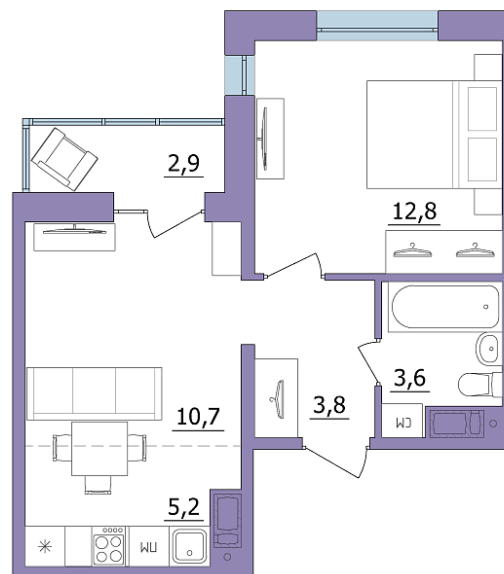

S=39,0 м²

Площадь

39.00 м²

КОМПАС

ЖК «КОМПАС»

Срок сдачи

2 квартал 2026

Стоимость

7 055 000 руб.

Дом Этаж

3 22

Тип квартиры

2-комнатная