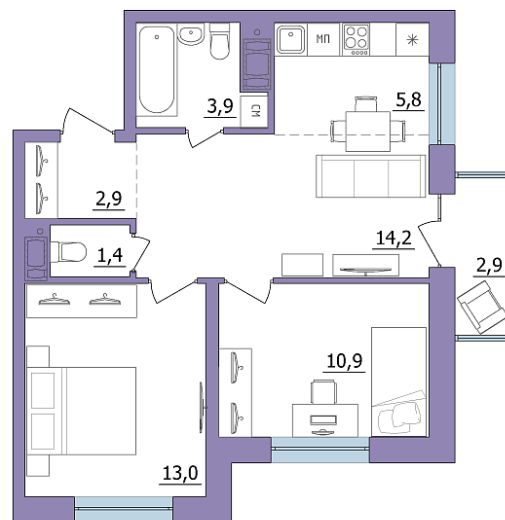

S=55,0 м<sup>2</sup>

Площадь

**55.00 м<sup>2</sup>**

КОМПАС

ЖК «КОМПАС»

Срок сдачи

**2 квартал 2026**

Стоимость

**8 800 000 руб.**

Дом Этаж

**3 11**

Тип квартиры

**3-комнатная**