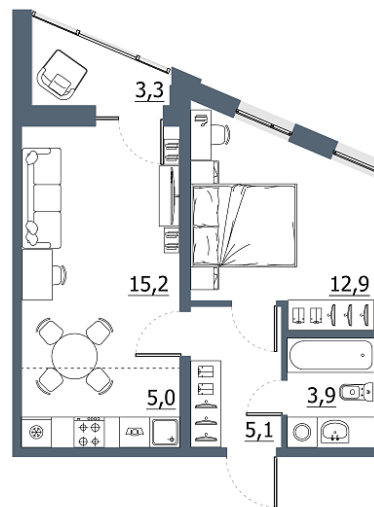

S=45,4м²

Площадь

45.40 м²**ДОМ «СОВРЕМЕННИК»**

Срок сдачи

4 квартал 2027

Стоимость

7 264 000 руб.

Дом Этаж

1 7

Тип квартиры

2-комнатная