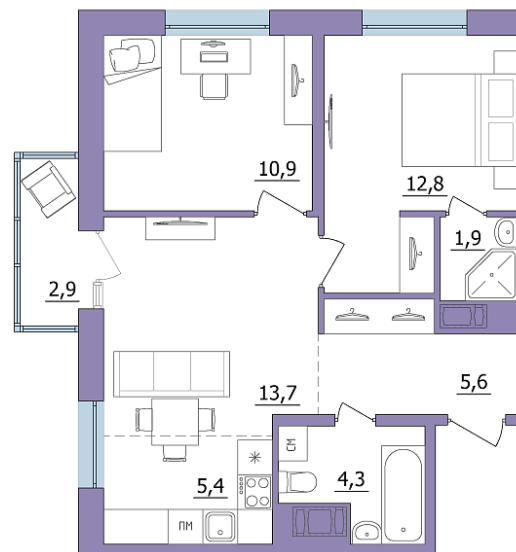

S=57,5 м²

Площадь

**57.50 м²**

КОМПАС

ЖК «КОМПАС»

Срок сдачи

**2 квартал 2028**

Стоимость

**7 850 000 руб.**

Дом Этаж

**2 19**

Тип квартиры

**3-комнатная**