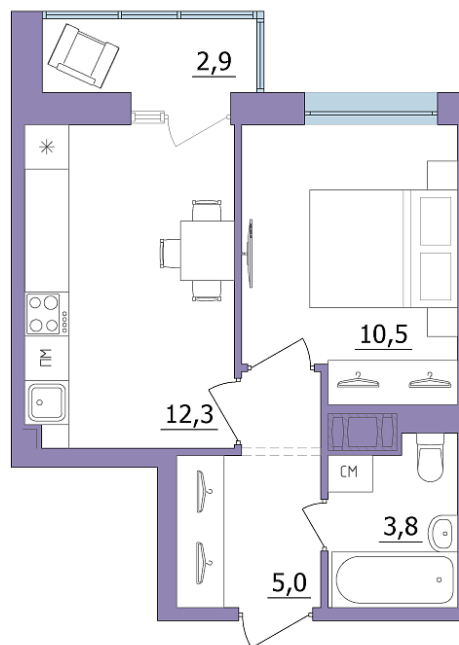

S=34,5 м<sup>2</sup>

Площадь

**34.50 м<sup>2</sup>**

КОМПАС

ЖК «КОМПАС»

Срок сдачи

**2 квартал 2028**

Стоимость

**5 120 000 руб.**

Дом Этаж

**2 17**

Тип квартиры

**1-комнатная**