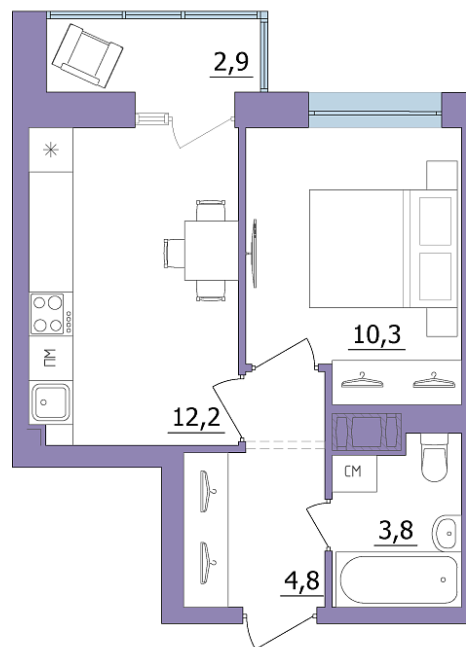

S=34,0 м<sup>2</sup>

Площадь

**34.00 м<sup>2</sup>**

КОМПАС

ЖК «КОМПАС»

Срок сдачи

**2 квартал 2028**

Стоимость

**5 060 000 руб.**

Дом Этаж

**2 11**

Тип квартиры

**1-комнатная**