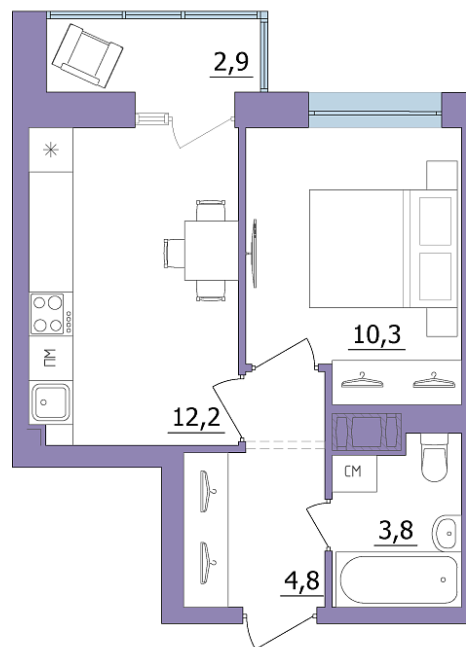

S=34,0 м²

Площадь

57.00 м²

КОМПАС

ЖК «КОМПАС»

Срок сдачи

2 квартал 2028

Стоимость

8 010 000 руб.

Дом Этаж

2 11

Тип квартиры

1-комнатная