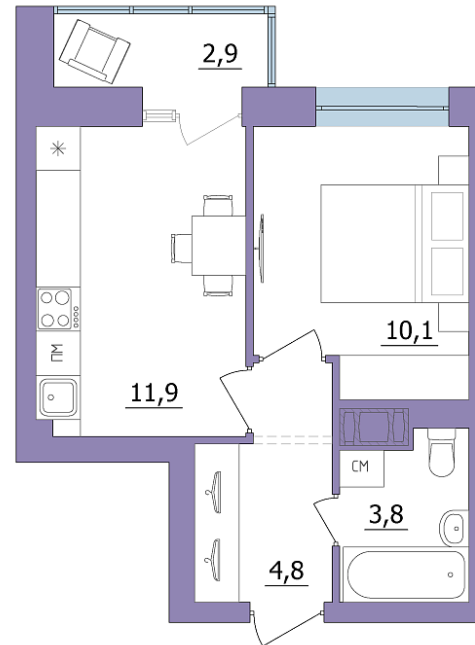

S=33,5 м²

Площадь

33.50 м²

КОМПАС

ЖК «КОМПАС»

Срок сдачи

2 квартал 2028

Стоимость

5 020 000 руб.

Дом Этаж

2 5

Тип квартиры

1-комнатная