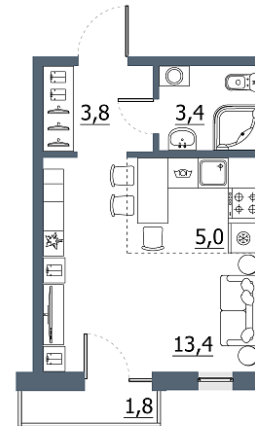

S=27,4м²

Площадь

27.40 м²**ДОМ «СОВРЕМНИК»**

Срок сдачи

4 квартал 2027

Стоимость

4 658 000 руб.

Дом Этаж

1 2Тип
квартиры**Студия**