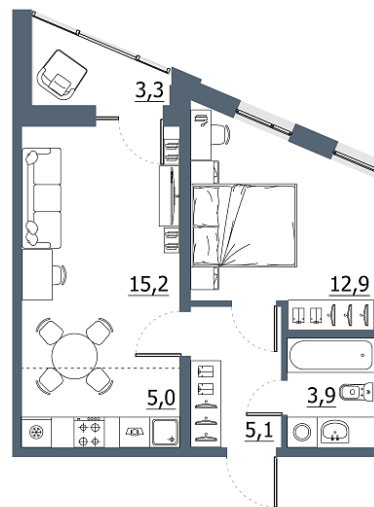

S=45,4м<sup>2</sup>

Площадь

**45.40 м<sup>2</sup>****ДОМ «СОВРЕМЕННИК»**

Срок сдачи

**4 квартал 2027**

Стоимость

**6 810 000 руб.**

Дом Этаж

**1 2**

Тип квартиры

**2-комнатная**